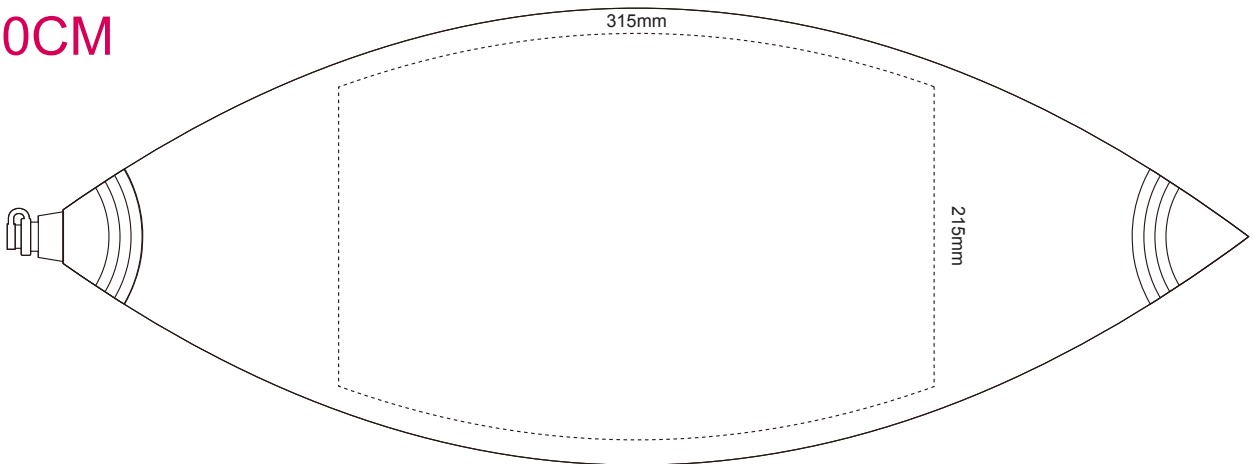

Product: PCH220
Product Size: 20cm: 130x90mm; 40cm: 315x215mm; 60cm: 500x338mm
Decoration Options: Print

20CM

Shown at 70% actual size

40CM

Shown at 25% actual size

60CM

Shown at 20% actual size