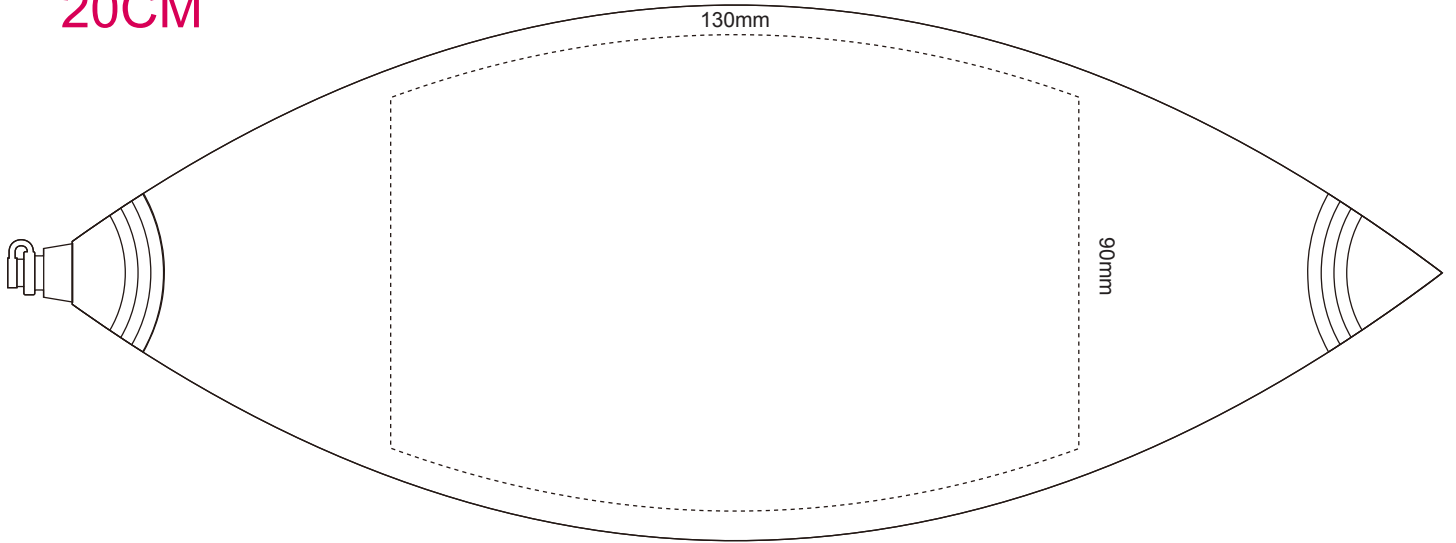

Product: PCH220
Product Size: 20cm: 130x90mm; 40cm: 315x215mm; 60cm: 500x338mm
Decoration Options: Print

20CM

Shown at 70% actual size

40CM

Shown at 25% actual size

60CM

Shown at 20% actual size