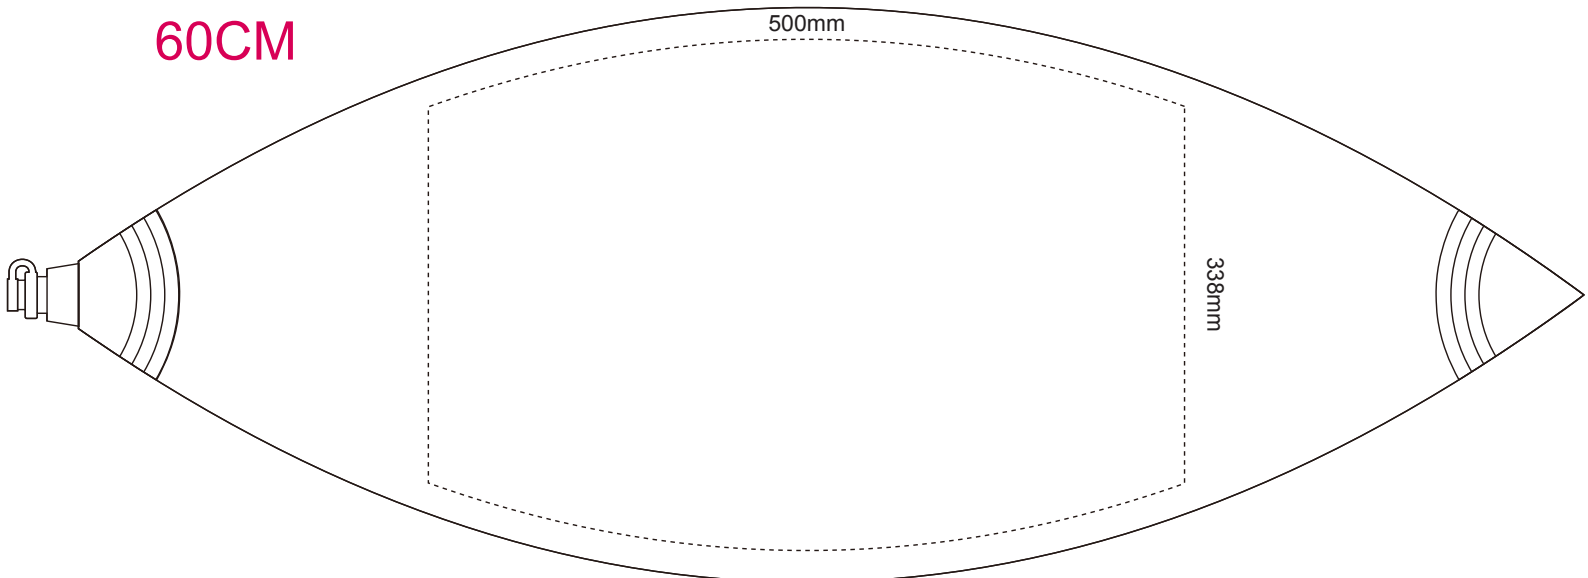

Product: PCH220
Product Size: 20cm: 130x90mm; 40cm: 315x215mm; 60cm: 500x338mm
Decoration Options: Print

20CM

Shown at 70% actual size

40CM

Shown at 25% actual size

60CM

Shown at 20% actual size